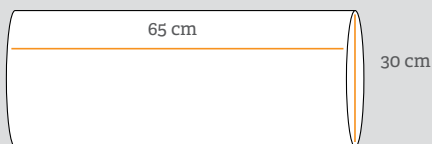

Maintenance
The mattress cover is machine washable at maximum 60 °C.
Suitable for gentle dryers.

Pflege
Das Matratzenpolster ist bei 60 °C waschbar.
Für Schontrockner geeignet.

Vedligeholdelse
Madrasbolster kan vaskes ved 60 °C.
Kan tørres i tørretumbler.