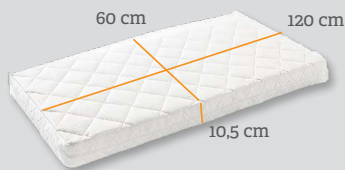

LINEA® STANDARD

BABY MATTRESS / BABYMATRATZE / BABYMADRAS (60 X 120 CM)

Baby mattress / Babyratze / Babymadras

1. Cover / Bezug / Bolster
Quilted with fleece / Verstept mit Vlies /
Quiltet med fleece
62% polyester / Polyester / polyester
38% lyocell / Lyocell / lyocell (TENCEL®)
Oeko-Tex 100 Class 1 / Oeko-Tex 100 Klasse 1 /
Øko-Tex 100 klasse 1
2. Baby side / Babysite / Babyside
Cold foam / Kaltschaum / Koldskum
3. Toddler side / Kleinkinderseite / Børneside
Cold foam / Kaltschaum / Koldskum

The cover is removable, washable and suitable for gentle dryers / Bezug ist abnehmbar, waschbar und für Schontrockner geeignet / Betrækket er aftageligt, vaskbart og kan tørres i tørretumbler

Pack 1/1 Gross / Brutto 4 kg

Weight / Gewicht / Vægt (Net / Netto)

- Baby mattress / Babyratze / Babymadras 3,2 kg

Maintenance
The mattress cover is machine washable at maximum 60 °C.
Suitable for gentle dryers.

Pflege
Das Matratzenpolster ist bei 60 °C waschbar.
Für Schontrockner geeignet.